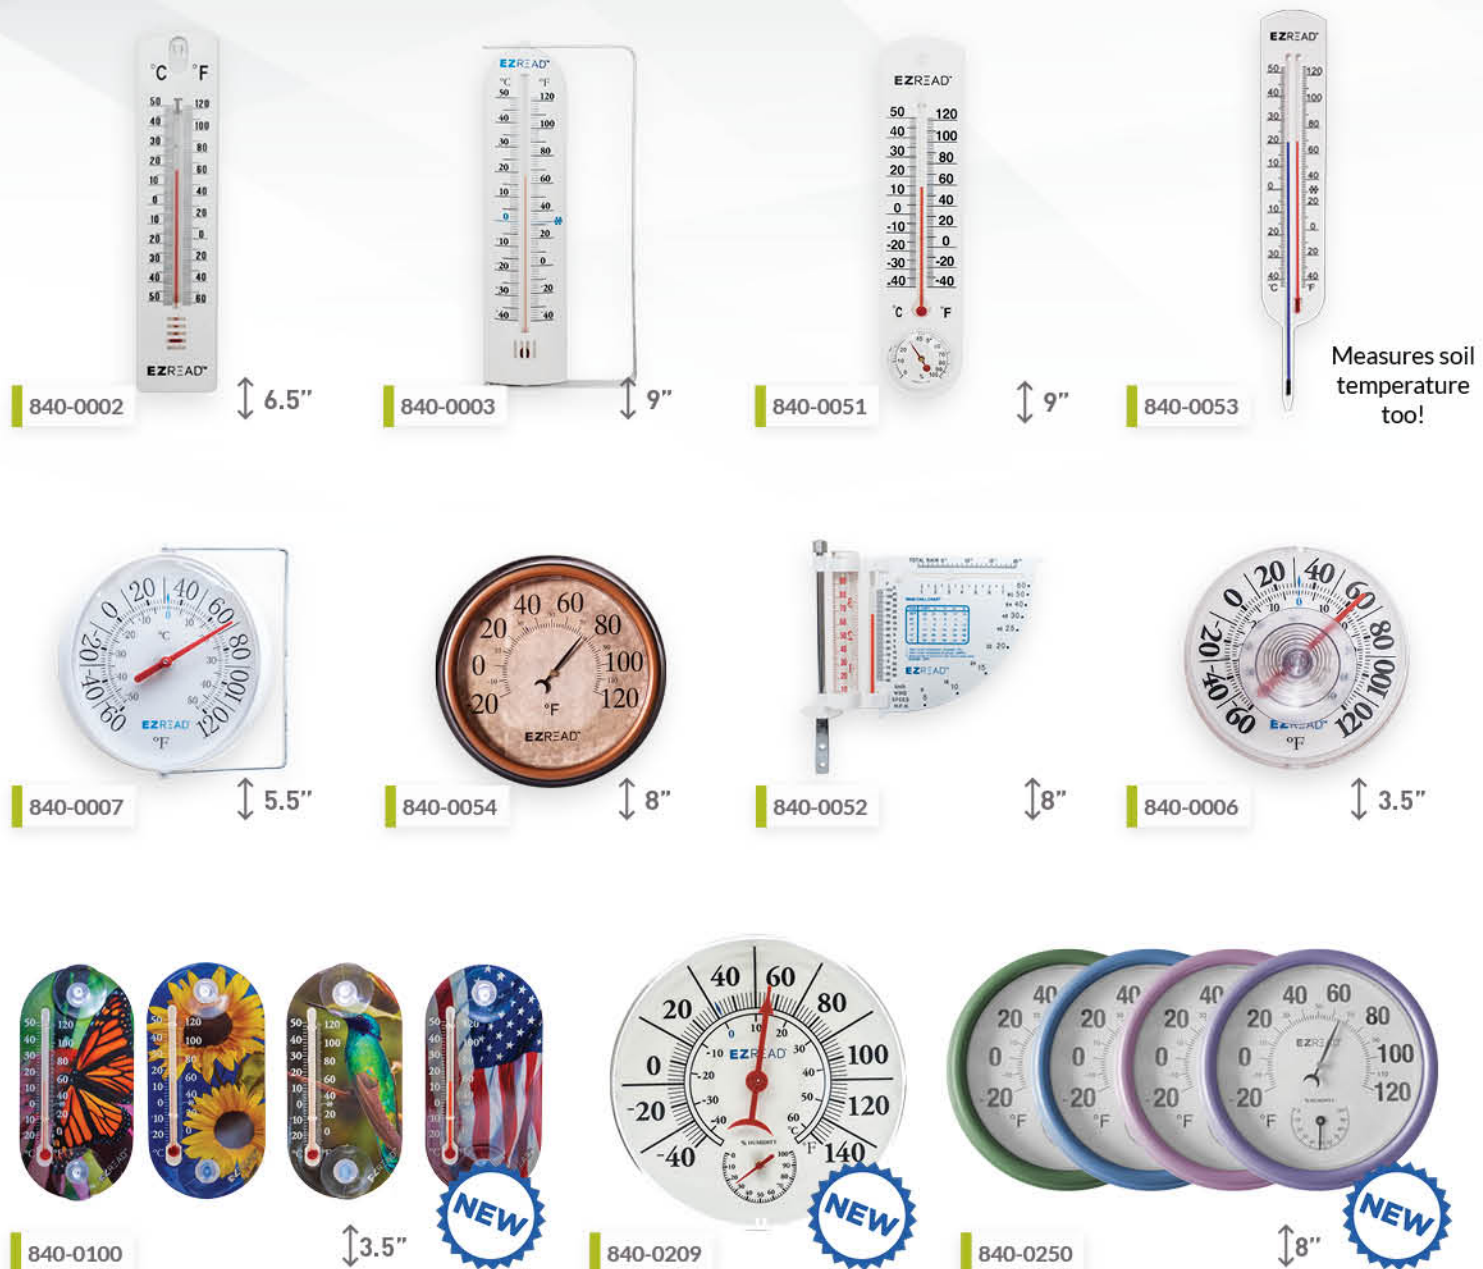

840-0002

6.5"

840-0003

9"

840-0051

9"

840-0053

Measures soil temperature too!

840-0007

5.5"

840-0054

8"

840-0052

8"

840-0006

3.5"

840-0100

3.5"

840-0209

840-0250

8"

THERMOMETERS				
Model	Name	UPC	SCC	Units / Case
840-0002	6.5" Indoor/Outdoor	053291400028	10053291400025	10
840-0003	9" Indoor/Outdoor	053291400035	10053291400032	10
840-0051	Therm/Hygom Combo	053291400516	10053291400513	10
840-0053	Soil Garden Thermometer	053291400530	10053291400537	6
840-0007	5.5" Dial w/Bracket	053291400073	10053291400070	6
840-0054	8" Patina Dial Thermometer	053291400547	10053291400544	6
840-0052	5 in 1 Weather Meter	053291400523	10053291400520	8
840-0006	3.5" Dial w/Suction Cup	053291400066	10053291400063	10
840-0100	12pc Suction Cup 3.5" Thermometer Asst	053291400011 - 840-0001 053291401025 - 840-0102 053291401032 - 840-0103 053291401049 - 840-0104	10053291401008	12
840-0209	8" Dial Thermometer/Hygrometer	053291402091	10053291402098	5
840-0250	16pc 8" Pastel Dial Thermometer/Hygrometer Asst	Includes 4 of each: Garden Green, Raindrop Blue, Paradise Pink, Easter Purple	10053291402500	16